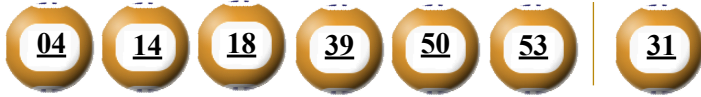

KẾT QUẢ TRÚNG THƯỞNG POWER 6/55

Kỳ quay thưởng: 00770 | Ngày quay thưởng: 01/09/2022

Jackpot 1

66.183.821.850^d

Jackpot 2

4.517.705.150^d

KẾT QUẢ QUAY SỐ XỔ MỞ THƯỞNG 5 KỲ LIÊN TRƯỚC

Kỳ quay thưởng	Ngày quay thưởng	Kết quả QSMT
00769	30/08/2022	02-13-19-29-30-32 16
00768	27/08/2022	01-05-07-10-25-48 36
00767	25/08/2022	19-30-35-40-49-53 42
00766	23/08/2022	13-21-31-41-44-45 27
00765	20/08/2022	06-16-29-32-42-51 43

- Các số dự thưởng trùng số kết quả không cần theo thứ tự.
- Thời hạn lĩnh thưởng là 60 ngày kể từ ngày mở thưởng.
- Soạn POWER gửi 9141, 9939

ĐỊA ĐIỂM MUA VÉ VÀ ĐỔI THƯỞNG

KẾT QUẢ TRÚNG THƯỞNG POWER 6/55

Kỳ quay thưởng: 00770 | Ngày quay thưởng: 01/09/2022

Jackpot 1

66.183.821.850^d

Jackpot 2

4.517.705.150^d

KẾT QUẢ QUAY SỐ XỔ MỞ THƯỞNG 5 KỲ LIÊN TRƯỚC

Kỳ quay thưởng	Ngày quay thưởng	Kết quả QSMT
00769	30/08/2022	02-13-19-29-30-32 16
00768	27/08/2022	01-05-07-10-25-48 36
00767	25/08/2022	19-30-35-40-49-53 42
00766	23/08/2022	13-21-31-41-44-45 27
00765	20/08/2022	06-16-29-32-42-51 43

- Các số dự thưởng trùng số kết quả không cần theo thứ tự.
- Thời hạn lĩnh thưởng là 60 ngày kể từ ngày mở thưởng.
- Soạn MEGA gửi 9141, 9939

ĐỊA ĐIỂM MUA VÉ VÀ ĐỔI THƯỞNG

KẾT QUẢ TRÚNG THƯỞNG POWER 6/55