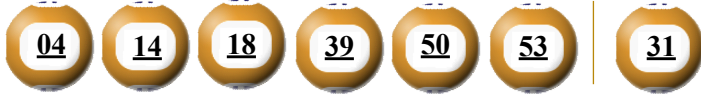

KẾT QUẢ TRÚNG THƯỞNG POWER 6/55

Kỳ quay thưởng: 00770 | Ngày quay thưởng: 01/09/2022

Jackpot 1

66.183.821.850^d

Jackpot 2

4.517.705.150^d

KẾT QUẢ QUAY SỐ XỔ MỞ THƯỞNG 5 KỲ LIÊN TRƯỚC

Kỳ quay thưởng	Ngày quay thưởng	Kết quả QSMT
00769	30/08/2022	02-13-19-29-30-32 16
00768	27/08/2022	01-05-07-10-25-48 36
00767	25/08/2022	19-30-35-40-49-53 42
00766	23/08/2022	13-21-31-41-44-45 27
00765	20/08/2022	06-16-29-32-42-51 43

- Các số dự thưởng trùng số kết quả không cần theo thứ tự.
- Thời hạn lĩnh thưởng là 60 ngày kể từ ngày mở thưởng.
- Soạn POWER gửi 9141, 9939

ĐỊA ĐIỂM MUA VÉ VÀ ĐỔI THƯỞNG

KẾT QUẢ TRÚNG THƯỞNG POWER 6/55